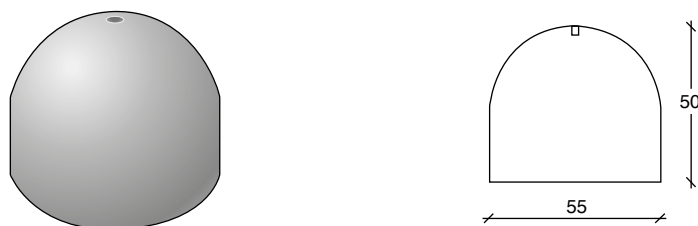

CORDOLI E PEZZI SPECIALI

CORDOLO DIVISIONE PARCHEGGI

CODICE	DESCRIZIONE	DIMENSIONE in cm.	LUNGHEZZA in cm.	PESO in Kg.	IMBALLO nr. x pacco	NOTE
C0062.4	DIVISIONE PARCHEGGI	40 x H.8/15/18	100	120	14	-

TESTATA PER CORDOLO PIANO

CODICE	DESCRIZIONE	DIMENSIONE in cm.	LUNGHEZZA in cm.	PESO in Kg.	IMBALLO nr. x pacco	NOTE
C0064.5	TESTATA	50 x 25 x H.25	-	30	SFUSO	-

DISSUASORE

CODICE	DESCRIZIONE	DIMENSIONE in cm.	LUNGHEZZA in cm.	PESO in Kg.	IMBALLO nr. x pacco	NOTE
C0261	DISSUASORE	DN 55 x H.50	-	250	SFUSO	-