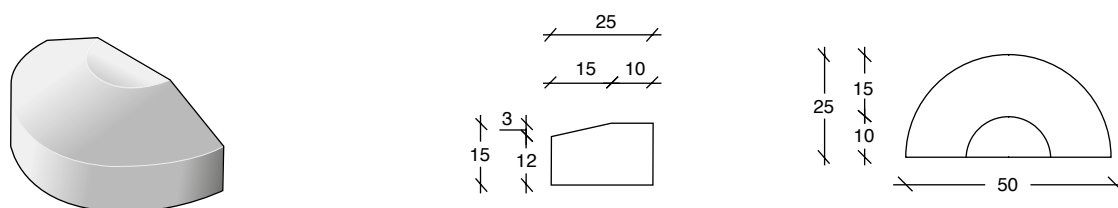

CORDOLI E PEZZI SPECIALI

CORDOLO DIVISIONE PARCHEGGI

CODICE	DESCRIZIONE	DIMENSIONE in cm.	LUNGHEZZA in cm.	PESO in Kg.	IMBALLO nr. x pacco	NOTE
C0062.4	DIVISIONE PARCHEGGI	40 x H.8/15/18	100	120	14	-

TESTATA PER CORDOLO PIANO

CODICE	DESCRIZIONE	DIMENSIONE in cm.	LUNGHEZZA in cm.	PESO in Kg.	IMBALLO nr. x pacco	NOTE
C0064.5	TESTATA	50 x 25 x H.25	-	30	SFUSO	-

DISSUASORE

CODICE	DESCRIZIONE	DIMENSIONE in cm.	LUNGHEZZA in cm.	PESO in Kg.	IMBALLO nr. x pacco	NOTE
C0261	DISSUASORE	DN 55 x H.50	-	250	SFUSO	-