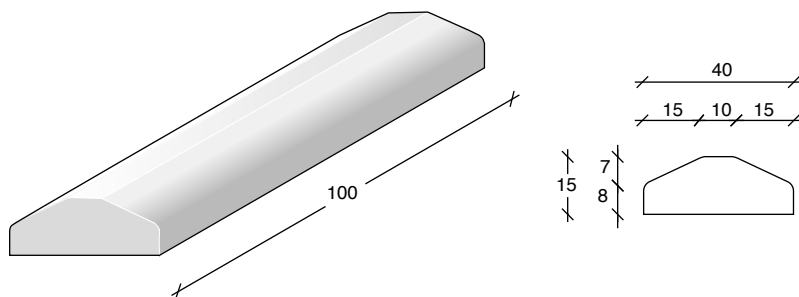

CORDOLI E PEZZI SPECIALI

CORDOLO DIVISIONE PARCHEGGI

CODICE	DESCRIZIONE	DIMENSIONE in cm.	LUNGHEZZA in cm.	PESO in Kg.	IMBALLO nr. x pacco	NOTE
C0062.4	DIVISIONE PARCHEGGI	40 x H.8/15/18	100	120	14	-

TESTATA PER CORDOLO PIANO

CODICE	DESCRIZIONE	DIMENSIONE in cm.	LUNGHEZZA in cm.	PESO in Kg.	IMBALLO nr. x pacco	NOTE
C0064.5	TESTATA	50 x 25 x H.25	-	30	SFUSO	-

DISSUASORE

CODICE	DESCRIZIONE	DIMENSIONE in cm.	LUNGHEZZA in cm.	PESO in Kg.	IMBALLO nr. x pacco	NOTE
C0261	DISSUASORE	DN 55 x H.50	-	250	SFUSO	-