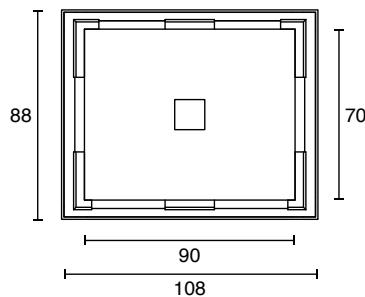

POZZETTI "TIPO TELECOM"

ELEMENTO DI BASE 90 x 70

CODICE	DESCRIZIONE	DIM. INT. in cm.	DIM. EST. in cm.	ALT. INT. in cm.	ALT. EST. in cm.	SPESSORE in cm.	PESO in Kg.	IMBALLO nr. x pacco	NOTE
C0161044	ELEMENTO DI BASE	90x70	108x88	29	38,5	12,5	370	SFUSO	-

SOPRALZO 90 x 70 x H.10 - H.20

CODICE	DESCRIZIONE	DIM. INT. in cm.	DIM. EST. in cm.	ALTEZZA in cm.	SPESSORE in cm.	PESO in Kg.	IMBALLO nr. x pacco	NOTE
C0161045	SOPRALZO	90x70	107x88	10	9	96	SFUSO	-
C0161046	SOPRALZO	90x70	107x88	20	9	166	SFUSO	-