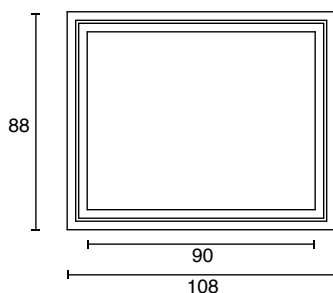

POZZETTI "TIPO TELECOM"

ELEMENTO DI BASE 90 x 70

CODICE	DESCRIZIONE	DIM. INT. in cm.	DIM. EST. in cm.	ALT. INT. in cm.	ALT. EST. in cm.	SPESSORE in cm.	PESO in Kg.	IMBALLO nr. x pacco	NOTE
C0161044	ELEMENTO DI BASE	90x70	108x88	29	38,5	12,5	370	SFUSO	-

SOPRALZO 90 x 70 x H.10 - H.20

CODICE	DESCRIZIONE	DIM. INT. in cm.	DIM. EST. in cm.	ALTEZZA in cm.	SPESSORE in cm.	PESO in Kg.	IMBALLO nr. x pacco	NOTE
C0161045	SOPRALZO	90x70	107x88	10	9	96	SFUSO	-
C0161046	SOPRALZO	90x70	107x88	20	9	166	SFUSO	-