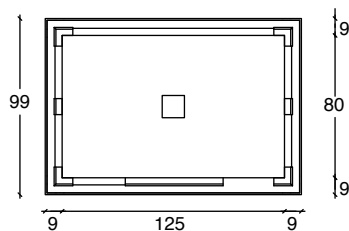

POZZETTI "TIPO TELECOM"

ELEMENTO DI BASE 125 x 80

CODICE	DESCRIZIONE	DIM. INT. in cm.	DIM. EST. in cm.	ALT. INT. in cm.	ALT. EST. in cm.	SPESSORE in cm.	PESO in Kg.	IMBALLO nr. x pacco	NOTE
C0161005	ELEMENTO DI BASE	90x80	145x99	40	53	15,5	750	SFUSO	-

SOPRALZO 125 x 80 x H.10 - H.20 - H.40

CODICE	DESCRIZIONE	DIM. INT. in cm.	DIM. EST. in cm.	ALTEZZA in cm.	SPESSORE in cm.	PESO in Kg.	IMBALLO nr. x pacco	NOTE
C0161007	SOPRALZO	125x80	145x100	10	10	115	SFUSO	-
C0161006	SOPRALZO	125x80	145x100	20	10	234	SFUSO	-
C0161016	SOPRALZO	125x80	145x100	40	10	455	SFUSO	-