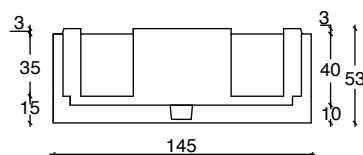

POZZETTI "TIPO TELECOM"

ELEMENTO DI BASE 125 x 80

CODICE	DESCRIZIONE	DIM. INT. in cm.	DIM. EST. in cm.	ALT. INT. in cm.	ALT. EST. in cm.	SPESSORE in cm.	PESO in Kg.	IMBALLO nr. x pacco	NOTE
C0161005	ELEMENTO DI BASE	90x80	145x99	40	53	15,5	750	SFUSO	-

SOPRALZO 125 x 80 x H.10 - H.20 - H.40

CODICE	DESCRIZIONE	DIM. INT. in cm.	DIM. EST. in cm.	ALTEZZA in cm.	SPESSORE in cm.	PESO in Kg.	IMBALLO nr. x pacco	NOTE
C0161007	SOPRALZO	125x80	145x100	10	10	115	SFUSO	-
C0161006	SOPRALZO	125x80	145x100	20	10	234	SFUSO	-
C0161016	SOPRALZO	125x80	145x100	40	10	455	SFUSO	-