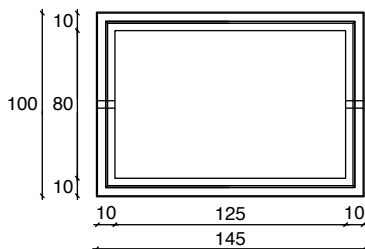

POZZETTI "TIPO TELECOM"

ELEMENTO DI BASE 125 x 80

CODICE	DESCRIZIONE	DIM. INT. in cm.	DIM. EST. in cm.	ALT. INT. in cm.	ALT. EST. in cm.	SPESSORE in cm.	PESO in Kg.	IMBALLO nr. x pacco	NOTE
C0161005	ELEMENTO DI BASE	90x80	145x99	40	53	15,5	750	SFUSO	-

SOPRALZO 125 x 80 x H.10 - H.20 - H.40

CODICE	DESCRIZIONE	DIM. INT. in cm.	DIM. EST. in cm.	ALTEZZA in cm.	SPESSORE in cm.	PESO in Kg.	IMBALLO nr. x pacco	NOTE
C0161007	SOPRALZO	125x80	145x100	10	10	115	SFUSO	-
C0161006	SOPRALZO	125x80	145x100	20	10	234	SFUSO	-
C0161016	SOPRALZO	125x80	145x100	40	10	455	SFUSO	-